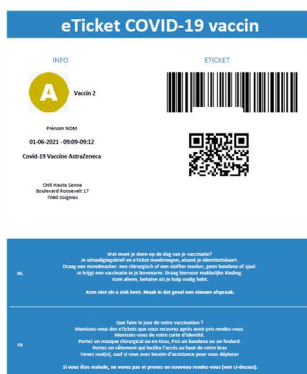

À l'initiative du Gouvernement wallon, les citoyens pourront se déplacer en transports en commun gratuitement pour se rendre à leur centre de vaccination dès le lundi 8 mars, et ce, dans le cadre de la crise liée au Covid-19.

Les trajets aller et retour seront entièrement pris en charge le jour de la vaccination sur tout le réseau TEC, y compris les lignes Express et le service PMR.

Comment ça marche ?

Les voyageurs devront se munir de leur confirmation de rendez-vous de vaccination.

C'est ce document, daté et nominatif, qui leur permettra de voyager gratuitement toute la journée sur le réseau TEC, y compris en correspondances, à la date indiquée sur la confirmation de rendez-vous de vaccination, sans qu'ils ne doivent valider de titre de transport.

En cas de contrôle, les voyageurs devront simplement présenter cette confirmation de rendez-vous de vaccination.

La confirmation de rendez-vous de vaccination, reçue en format digital et/ou par SMS, pourra être présentée directement sur smartphone ou en version papier.

L'attestation de vaccination pourra aussi être acceptée pour le trajet retour.

Les voyageurs qui ne pourront pas présenter l'un de ces documents s'exposent à une amende administrative. Ils pourront néanmoins contester, en Espace TEC, le constat d'infraction qu'ils auraient reçu en présentant à posteriori la preuve de vaccination.

Spécimen de confirmation par e-mail