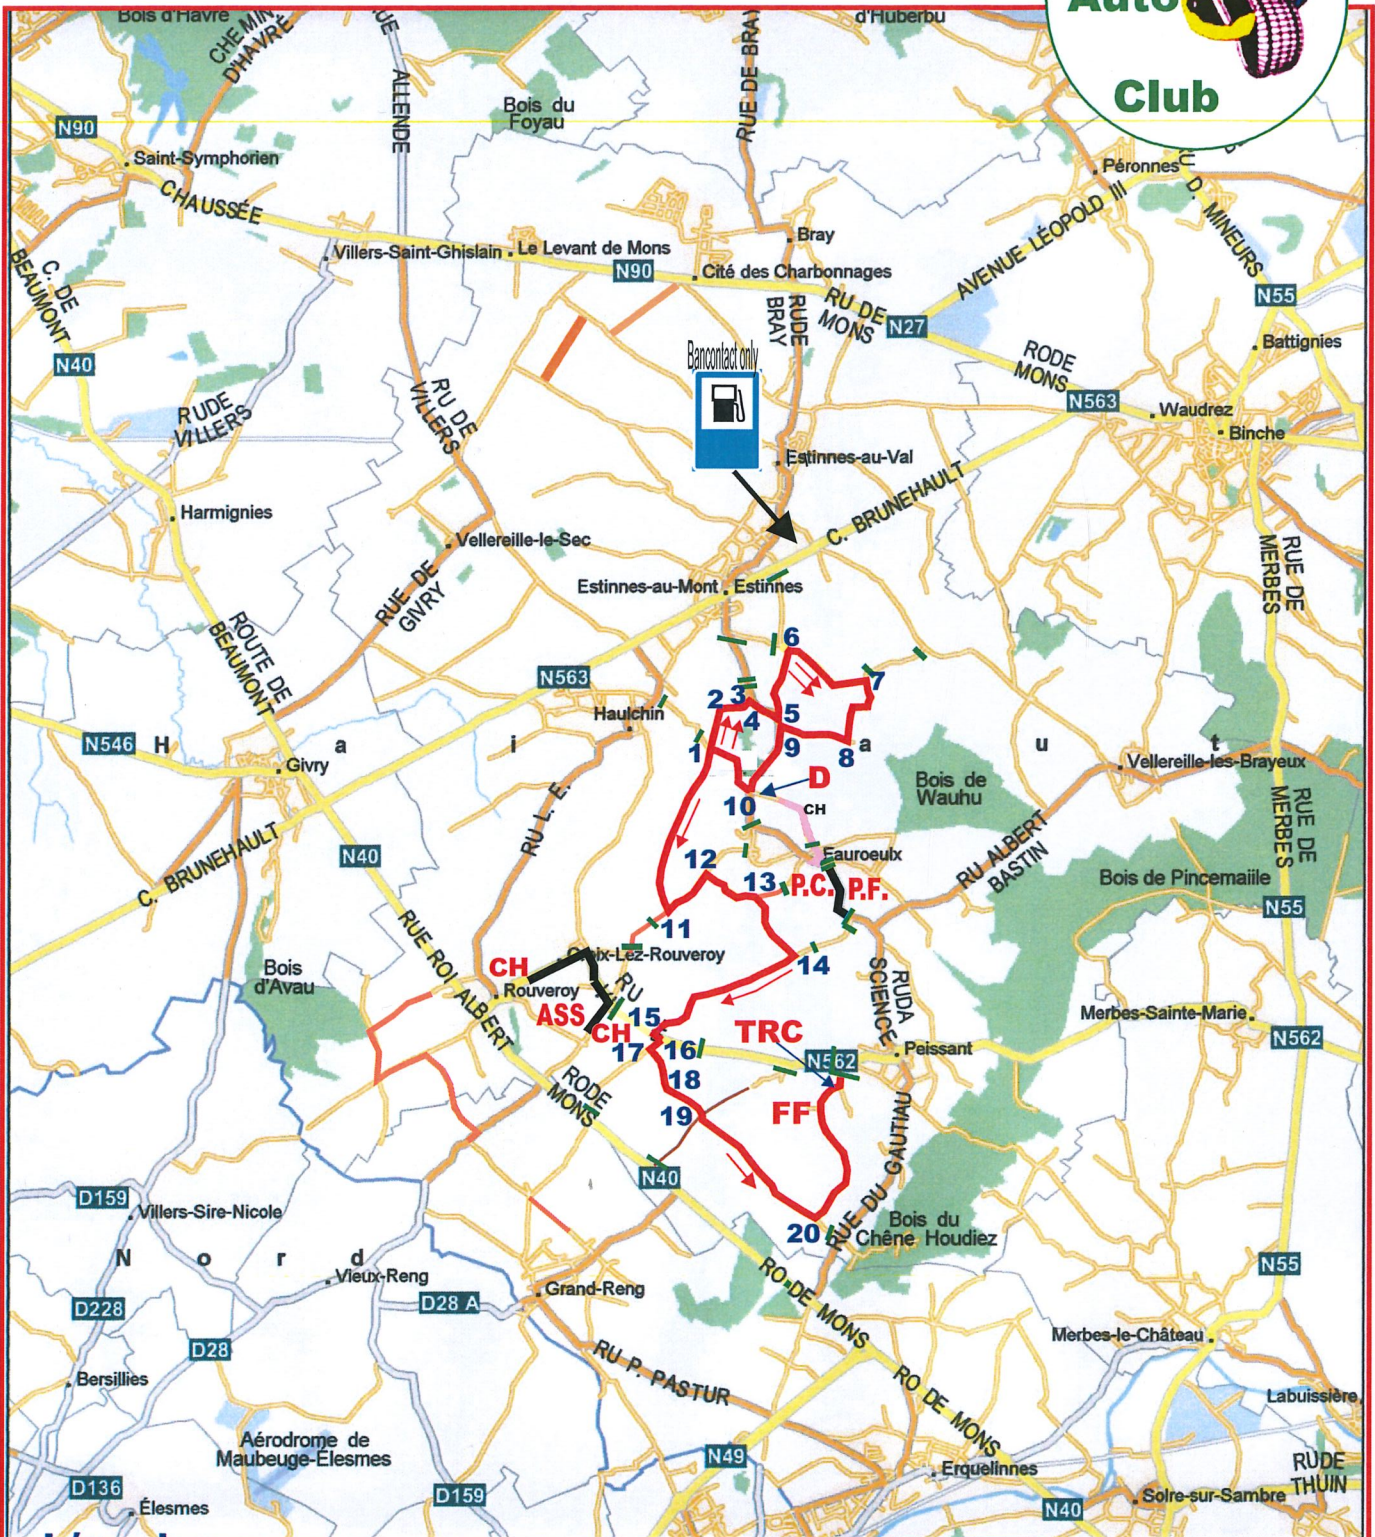

RS MEMORIAL BALOU 2022

Légende

- Etape Chronométrée
- Parc Fermé

- Parc Assistance
- Barrière « Route barrée »

Buvette & petite restauration aux postes 10 & 15